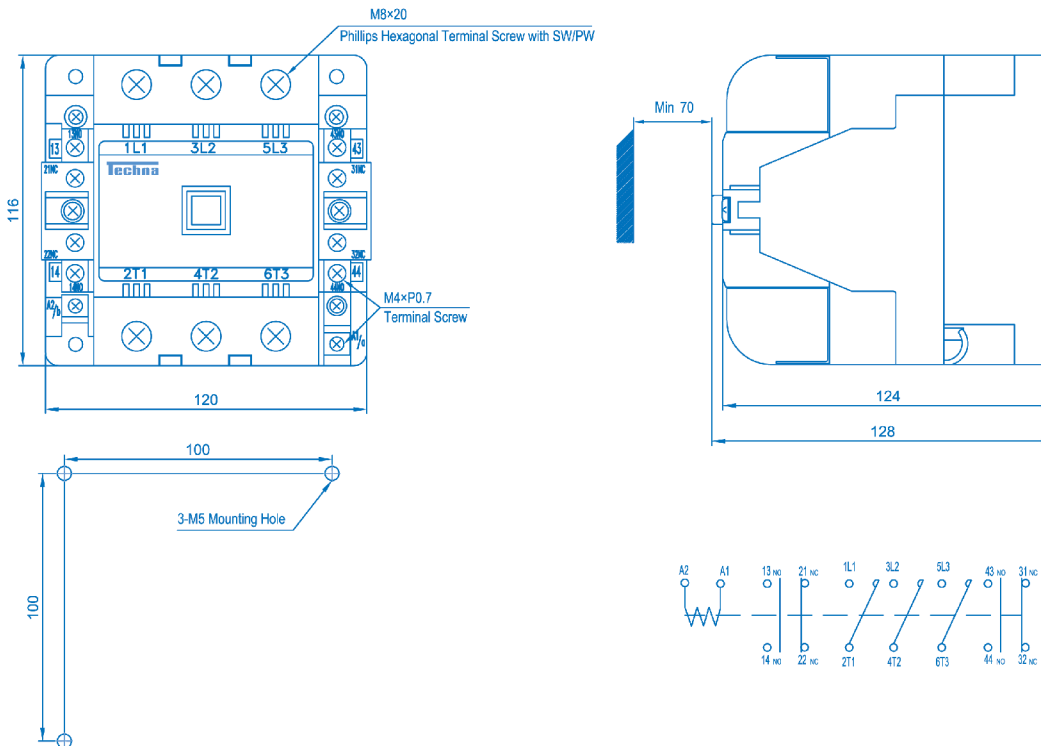

# Techna CONTACTOR DIMENSIONAL DRAWINGS

## Ktec Dimensional Drawings

**Ktec30, Ktec35, Ktec40**

**0.95kg**

**Ktec50, Ktec60**

**1.15kg**

## Ktec Dimensional Drawings

<b>Ktec80</b>	<b>2.0kg</b>
---------------	--------------

<b>KtecP100</b>	
-----------------	--