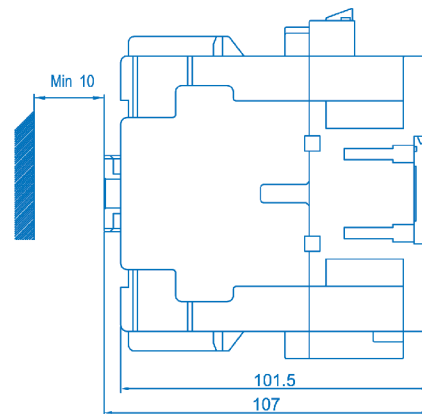

# Techna CONTACTOR DIMENSIONAL DRAWINGS

## Ktec Dimensional Drawings

**Ktec30, Ktec35, Ktec40**

**0.95kg**

**Ktec50, Ktec60**

**1.15kg**

## Ktec Dimensional Drawings

<b>Ktec80</b>	<b>2.0kg</b>
---------------	--------------

<b>KtecP100</b>	
-----------------	--