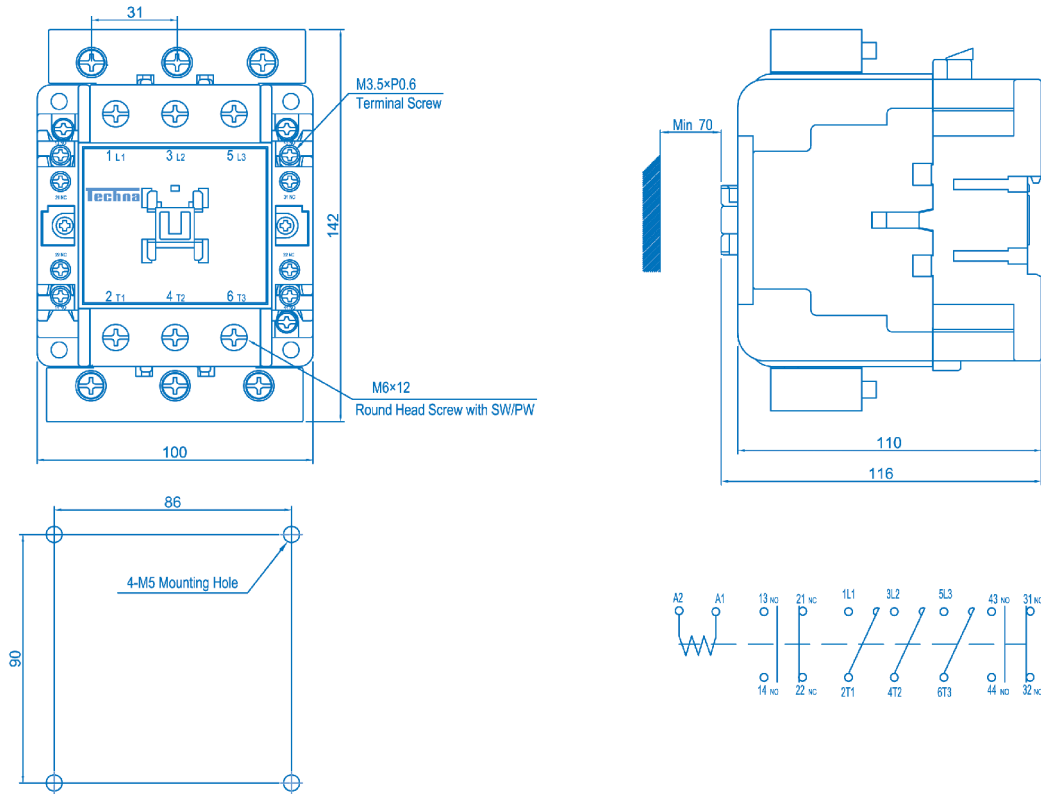

# Techna CONTACTOR DIMENSIONAL DRAWINGS

## Ktec Dimensional Drawings

**Ktec30, Ktec35, Ktec40**

**0.95kg**

**Ktec50, Ktec60**

**1.15kg**

## Ktec Dimensional Drawings

<b>Ktec80</b>	<b>2.0kg</b>
---------------	--------------

<b>KtecP100</b>	
-----------------	--