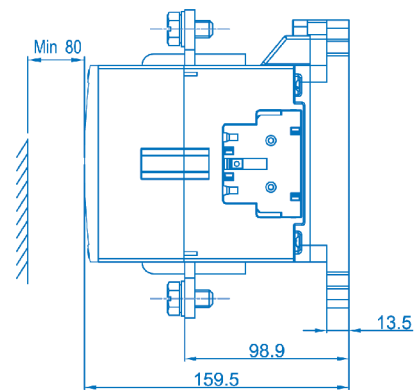

# Techna CONTACTOR DIMENSIONAL DRAWINGS

## Ktec Dimensional Drawings

<b>Ktec80</b>	<b>2.0kg</b>
---------------	--------------

<b>KtecP100</b>	
-----------------	--

## Ktec Dimensional Drawings

**KtecPX125, KtecPX150**

**KtecPX200, KtecPX220**