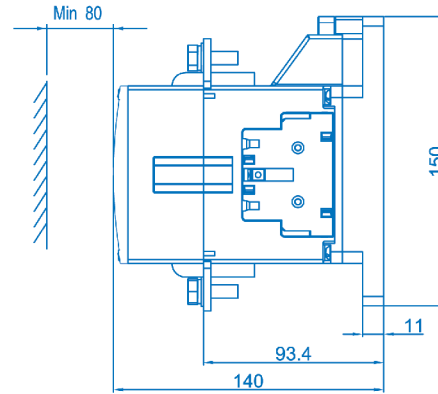

# Techna CONTACTOR DIMENSIONAL DRAWINGS

## Ktec Dimensional Drawings

<b>Ktec80</b>	<b>2.0kg</b>
---------------	--------------

<b>KtecP100</b>	
-----------------	--

## Ktec Dimensional Drawings

**KtecPX125, KtecPX150**

**KtecPX200, KtecPX220**