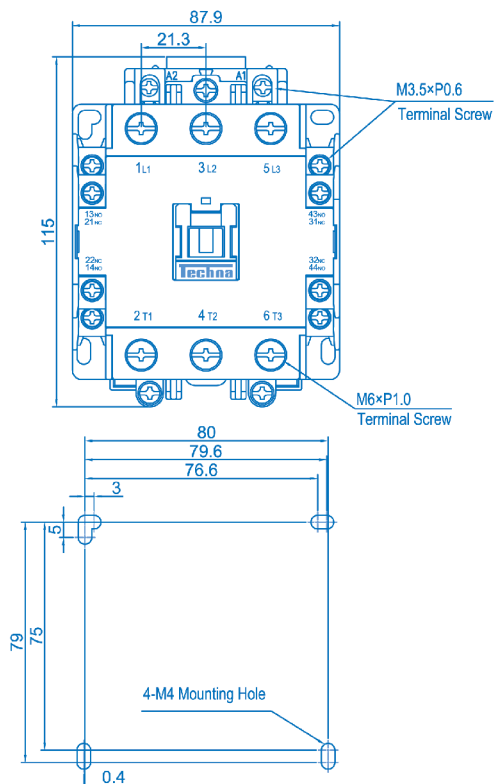

# Techna CONTACTOR DIMENSIONAL DRAWINGS

## Ktec Dimensional Drawings

**Ktec30, Ktec35, Ktec40**

**0.95kg**

**Ktec50, Ktec60**

**1.15kg**

## Ktec Dimensional Drawings

<b>Ktec80</b>	<b>2.0kg</b>
---------------	--------------

<b>KtecP100</b>	
-----------------	--