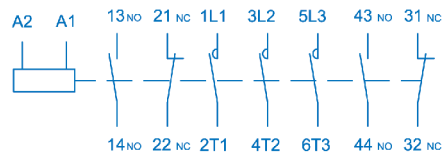

# Techna CONTACTOR DIMENSIONAL DRAWINGS

## Ktec Dimensional Drawings

<b>Ktec80</b>	<b>2.0kg</b>
---------------	--------------

<b>KtecP100</b>	
-----------------	--

## Ktec Dimensional Drawings

**KtecPX125, KtecPX150**

**KtecPX200, KtecPX220**