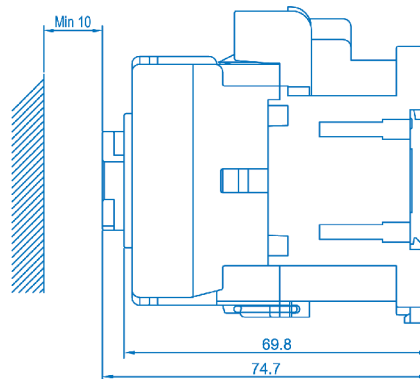

# Techna CONTACTOR DIMENSIONAL DRAWINGS

## Ktec Dimensional Drawings

Ktec06, Ktec09

Ktec11, Ktec15

0.43kg