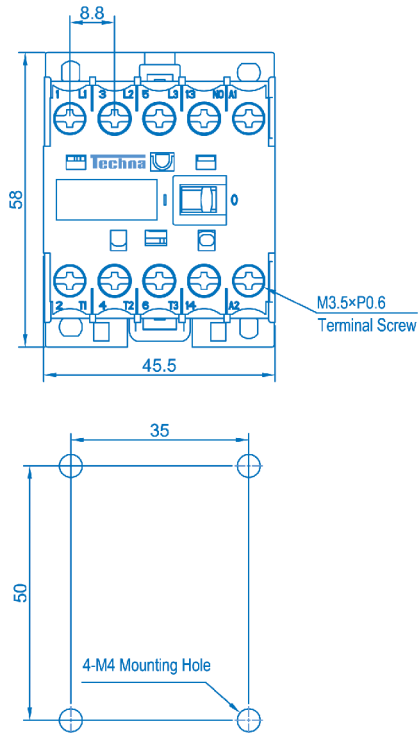

# Techna CONTACTOR DIMENSIONAL DRAWINGS

## Ktec Dimensional Drawings

Ktec06, Ktec09

Ktec11, Ktec15

0.43kg

## Ktec Dimensional Drawings

<b>Ktec80</b>	<b>2.0kg</b>
---------------	--------------

<b>KtecP100</b>	
-----------------	--