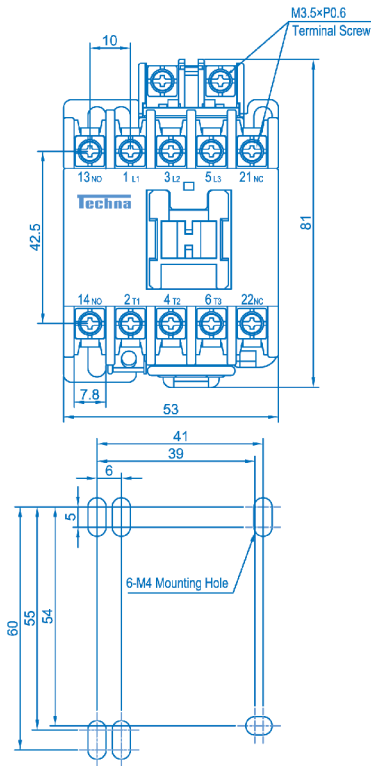

## Ktec Dimensional Drawings

Ktec06, Ktec09

Ktec11, Ktec15

0.43kg

# Techna CONTACTOR DIMENSIONAL DRAWINGS

## Ktec Dimensional Drawings

**Ktec12**

**Ktec16, Ktec21, Ktec25**

**0.38kg**