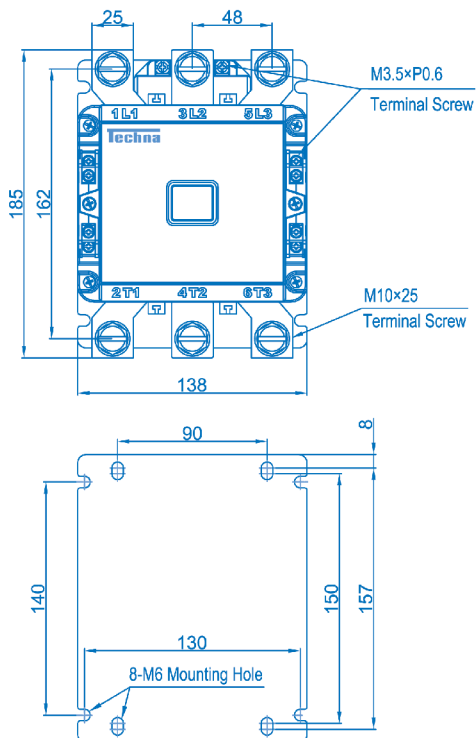

# Techna CONTACTOR DIMENSIONAL DRAWINGS

## Ktec Dimensional Drawings

<b>Ktec80</b>	<b>2.0kg</b>
---------------	--------------

<b>KtecP100</b>	
-----------------	--

## Ktec Dimensional Drawings

**KtecPX125, KtecPX150**

**KtecPX200, KtecPX220**