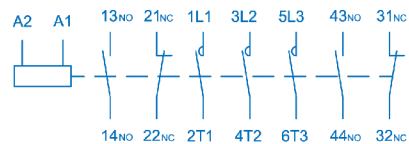

# Techna CONTACTOR DIMENSIONAL DRAWINGS

## Ktec Dimensional Drawings

<b>Ktec80</b>	<b>2.0kg</b>
---------------	--------------

<b>KtecP100</b>	
-----------------	--

## Ktec Dimensional Drawings

**KtecPX125, KtecPX150**

**KtecPX200, KtecPX220**