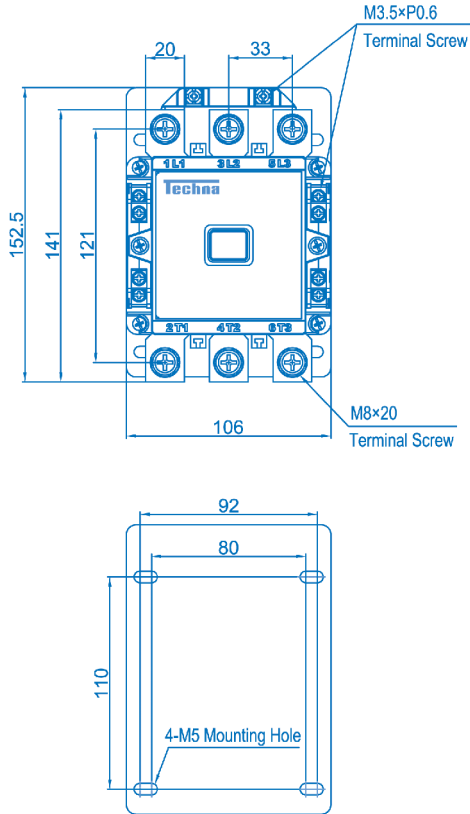

# Techna CONTACTOR DIMENSIONAL DRAWINGS

## Ktec Dimensional Drawings

<b>Ktec80</b>	<b>2.0kg</b>
---------------	--------------

<b>KtecP100</b>	
-----------------	--

## Ktec Dimensional Drawings

**KtecPX125, KtecPX150**

**KtecPX200, KtecPX220**